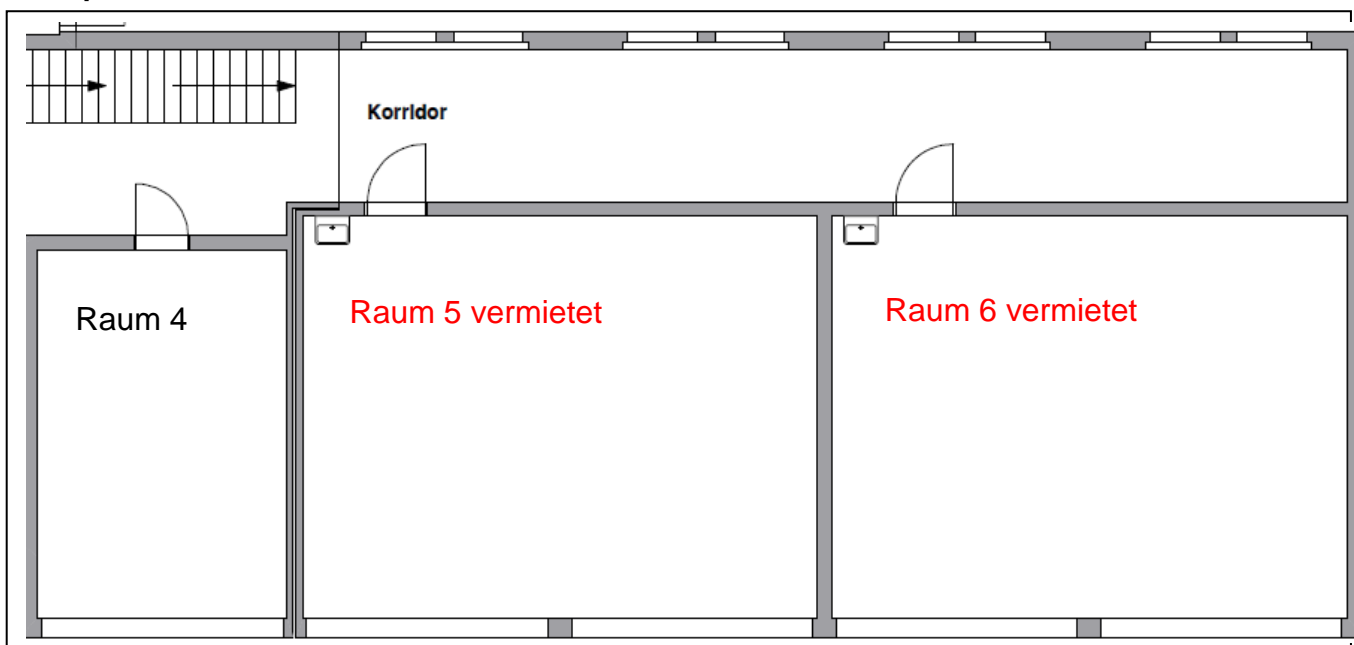

Hochparterre