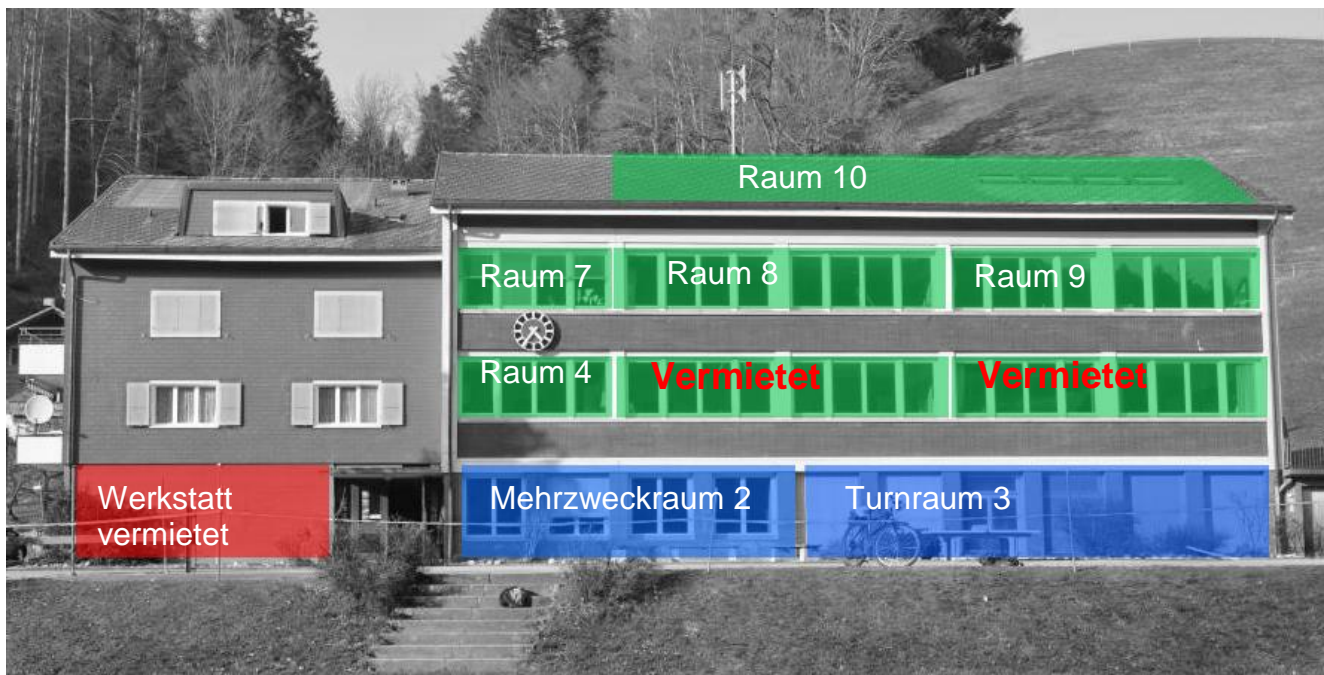

## Ehemaliges Schulhaus Thal 123

|                 |                                          |                                 |
|-----------------|------------------------------------------|---------------------------------|
| Mehrzweckraum 2 | Wird auf Gesuch hin vermietet            |                                 |
| Turnraum 3      | Wird auf Gesuch hin vermietet            |                                 |
| Raum 4          | Grösse 4.40 x 6.50 m                     | Fr. 1.000.--/Jahr, NK 30.--/Mt. |
| Raum 7          | Grösse 4.40 x 5 m                        | Fr. 1.000.--/Jahr, NK 30.--/Mt. |
| Raum 8          | Grösse 9 x 7 m                           | Fr. 2.800.--/Jahr, NK 50.--/Mt. |
| Raum 9          | Grösse 9 x 7 m                           | Fr. 2.800.--/Jahr, NK 50.--/Mt. |
| Raum 10         | Grösse ca. 90 m <sup>2</sup> Dachschräge | Fr. 1.500.--/Jahr, exkl. NK     |

### Hochparterre

## Dachgeschoss