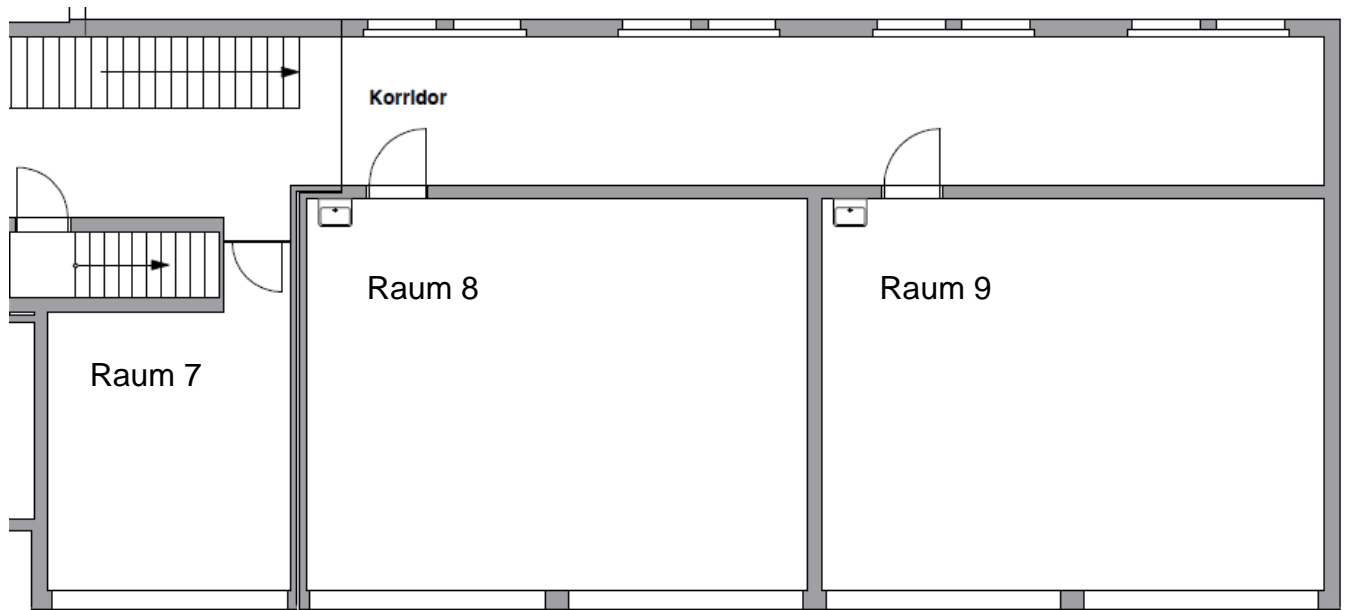

## Ehemaliges Schulhaus Thal 123

|                 |                                          |                                 |
|-----------------|------------------------------------------|---------------------------------|
| Mehrzweckraum 2 | Wird auf Gesuch hin vermietet            |                                 |
| Turnraum 3      | Wird auf Gesuch hin vermietet            |                                 |
| Raum 4          | Grösse 4.40 x 6.50 m                     | Fr. 1.000.--/Jahr, NK 30.--/Mt. |
| Raum 7          | Grösse 4.40 x 5 m                        | Fr. 1.000.--/Jahr, NK 30.--/Mt. |
| Raum 8          | Grösse 9 x 7 m                           | Fr. 2.800.--/Jahr, NK 50.--/Mt. |
| Raum 9          | Grösse 9 x 7 m                           | Fr. 2.800.--/Jahr, NK 50.--/Mt. |
| Raum 10         | Grösse ca. 90 m <sup>2</sup> Dachschräge | Fr. 1.500.--/Jahr, exkl. NK     |

### Hochparterre

## Dachgeschoss